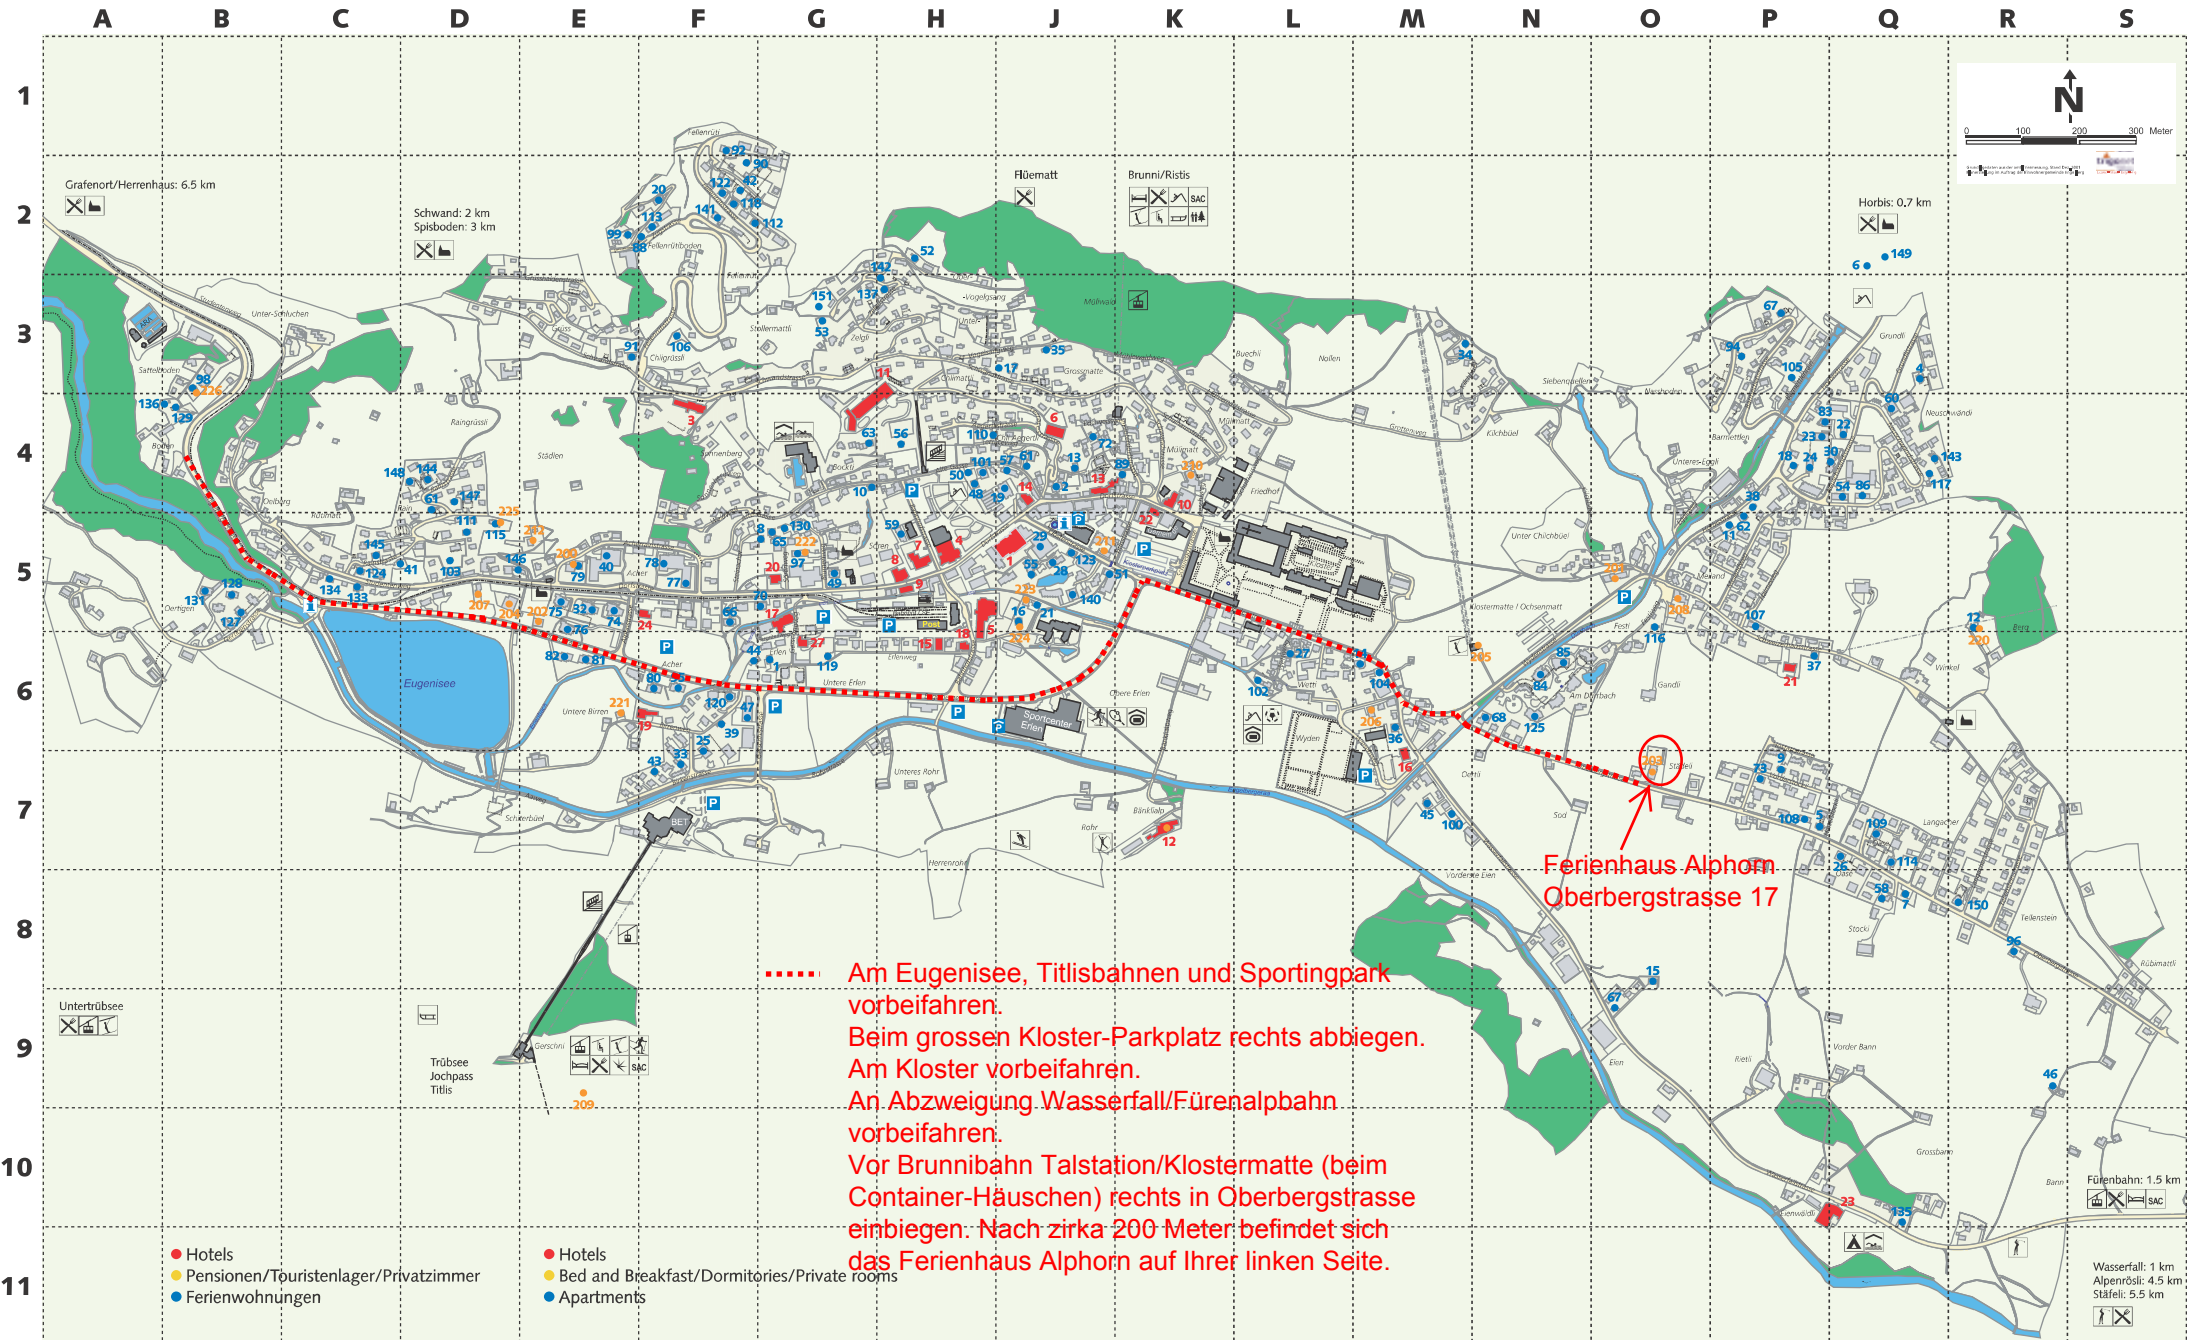

Engelberg

..... Am Eugensee, Titlisbahnen und Sportpark vorbeifahren.
 Beim grossen Kloster-Parkplatz rechts abbiegen.
 Am Kloster vorbeifahren.
 An Abzweigung Wasserfall/Fürenalpbahn vorbeifahren.
 Vor Brunnibahn Talstation/Klostermatte (beim Container-Häuschen) rechts in Oberbergstrasse einbiegen: Nach zirka 200 Meter befindet sich das Ferienhaus Alphorn auf Ihrer linken Seite.

Ferienhaus Alphorn
 Oberbergstrasse 17

- Hotels
- Pensionen/Touristenlager/Privatzimmer
- Ferienwohnungen

- Hotels
- Bed and Breakfast/Dormitories/Private rooms
- Apartments

Wasserfall: 1 km
 Alpenrosé: 4.5 km
 Stäfeli: 5.5 km