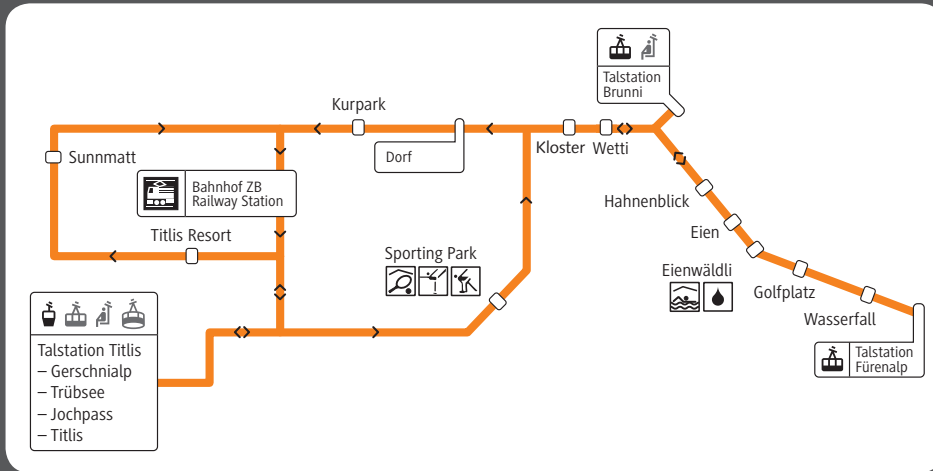

# Sommerbus/Shuttle Bus

\* Halt auf Verlangen/Stop on request

Ankunft Zentralbahn von Luzern/Arrival Zentralbahn (train) from Lucerne:

xx.53 Uhr

Abfahrt Zentralbahn nach Luzern/Departure Zentralbahn (train) to Lucerne:

xx.02 Uhr