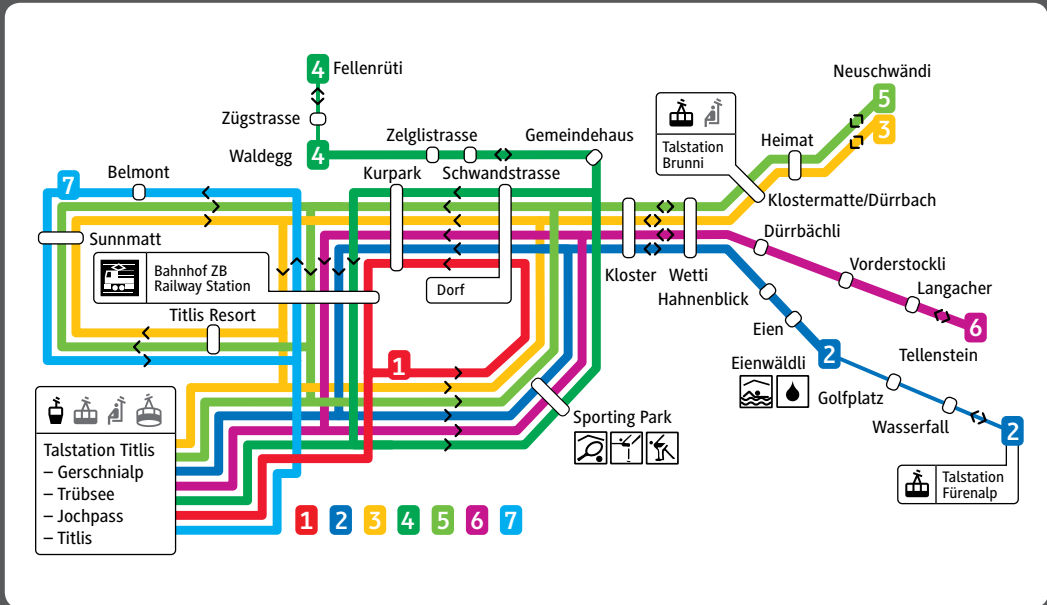

Linie 4: Waldegg / Fellenrütli

30.11.2019 – 13.04.2020

	ab	08.36	09.06	09.36	10.06	10.36	11.06	11.36	13.06	13.36	14.06	14.36	15.06	15.36	16.06	16.36	17.06
Talstation Titlis	ab	08.36	09.06	09.36	10.06	10.36	11.06	11.36	13.06	13.36	14.06	14.36	15.06	15.36	16.06	16.36	17.06
Sporting Park	*	08.37	09.07	09.37	10.07	10.37	11.07	11.37	13.07	13.37	14.07	14.37	15.07	15.37	16.07	16.37	17.07
Gemeindehaus	*	08.38	09.08	09.38	10.08	10.38	11.08	11.38	13.08	13.38	14.08	14.38	15.08	15.38	16.08	16.38	17.08
Schwandstrasse	*	08.39	09.09	09.39	10.09	10.39	11.09	11.39	13.09	13.39	14.09	14.39	15.09	15.39	16.09	16.39	17.09
Zelglistrasse	*	08.40	09.10	09.40	10.10	10.40	11.10	11.40	13.10	13.40	14.10	14.40	15.10	15.40	16.10	16.40	17.10
Hotel Waldegg	ab	08.41	09.11	09.41	10.11	10.41	11.11	11.41	13.11	13.41	14.11	14.41	15.11	15.41	16.11	16.41	17.11
Zügstrasse	*	08.43	09.13	—	10.13	—	11.13	11.43	13.13	13.43	—	14.43	15.13	15.43	16.13	—	17.13
Fellenrütli	ab	08.15	08.45	09.15	—	10.15	—	11.15	13.15	13.45	—	14.45	15.15	15.45	16.15	—	17.15
Zügstrasse	*	08.17	08.47	09.17	—	10.17	—	11.17	13.17	13.47	—	14.47	15.17	15.47	16.17	—	17.17
Hotel Waldegg	ab	08.19	08.49	09.19	09.49	10.19	10.49	11.19	13.19	13.49	14.19	14.49	15.19	15.49	16.19	16.49	17.19
Zelglistrasse	*	08.20	08.50	09.20	09.50	10.20	10.50	11.20	13.20	13.50	14.20	14.50	15.20	15.50	16.20	16.50	17.20
Schwandstrasse	*	08.21	08.51	09.21	09.51	10.21	10.51	11.21	13.21	13.51	14.21	14.51	15.21	15.51	16.21	16.51	17.21
Gemeindehaus	*	08.22	08.52	09.22	09.52	10.22	10.52	11.22	13.22	13.52	14.22	14.52	15.22	15.52	16.22	16.52	17.22
Dorf	*	08.23	08.53	09.23	09.53	10.23	10.53	11.23	13.23	13.53							