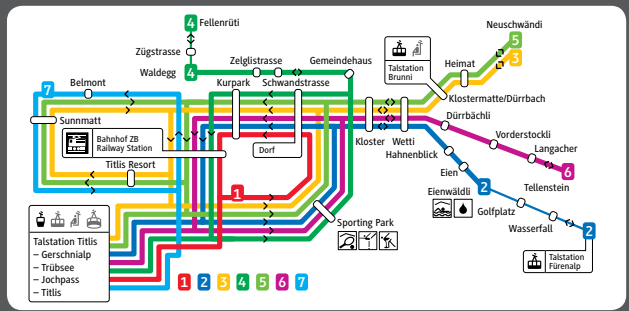

Fahrplan/Timetable

Gratis Skibus Free Shuttle Bus

Saison/Season 2019/20

Linie 1: Dorf Express

30.11.2019 – 13.04.2020

Talstation Titlis	Durchgehend ab 7.50 Uhr ca. alle 15 Minuten.
Dorf	Betrieb ist eingestellt von 12.00–13.35 Uhr.
Kurpark	Letzte Fahrt ab Talstation Titlis 17.30 Uhr.
Bahnhof	Bei geschlossenen Bahnen und/oder schlechter Witterung wird der Betrieb eingestellt.
Talstation Titlis	

Daily bus service every 15 minutes starting at 7.50 a.m. No service between 12.00 p.m.–1.35 p.m. Last trip from the valley station at 5.30 p.m. Bus doesn't operate when ski lifts are closed and/or in bad weather.

* Halt auf Verlangen/Stop on request

+ Wird durchgeführt von Bus Linie 5: Dieser Bus fährt zur Talstation Füreinalp via Bahnhof und Talstation Brunnli
Is performed by bus no. 5: Bus to Füreinalp station via train station and Brunnli station

* Halt auf Verlangen / Stop on request

Linie 7: Belmont / Sunnmatt 30.11.2019 – 13.04.2020

Talstation Titlis	ab	08.25	08.55	09.25	09.55	10.25	10.55	11.25	11.55	13.25	13.55	14.25	14.55	15.25	15.55	16.25	16.55	17.25
Bahnhof	ab	08.27	08.57	09.27	09.57	10.27	10.57	11.27	11.57	13.27	13.57	14.27	14.57	15.27	15.57	16.27	16.57	17.27
Hotel Belmont	*	08.28	08.58	09.28	09.58	10.28	10.58	11.28	11.58	13.28	13.58	14.28	14.58	15.28	15.58	16.28	16.58	17.28
Sunnmatt	*	08.29	08.59	09.29	09.59	10.29	10.59	11.29	11.59	13.29	13.59	14.29	14.59	15.29	15.59	16.29	16.59	17.29
Talstation Titlis	an	08.31	09.01	09.31	10.01	10.31	11.01	11.31	12.01	13.31	14.01	14.31	15.01	15.31	16.01	16.31	17.01	17.31