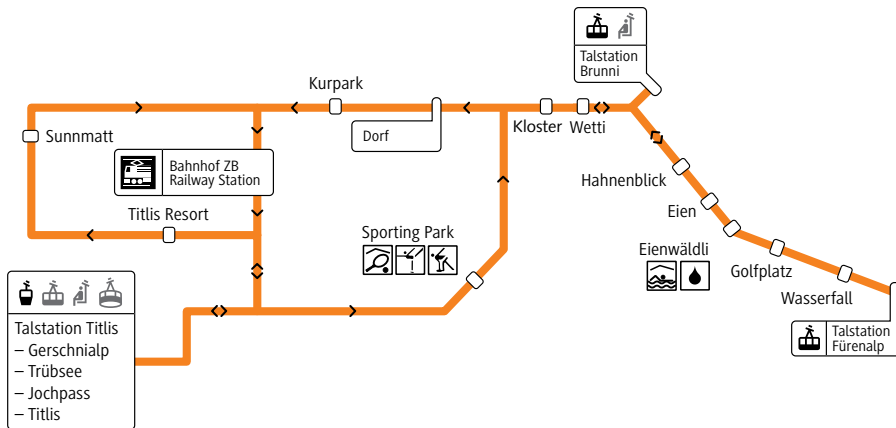

Fahrplan 12. April bis 16. Juli 2021

Timetable April 12 to July 16, 2021

Sommerbus/Shuttle Bus