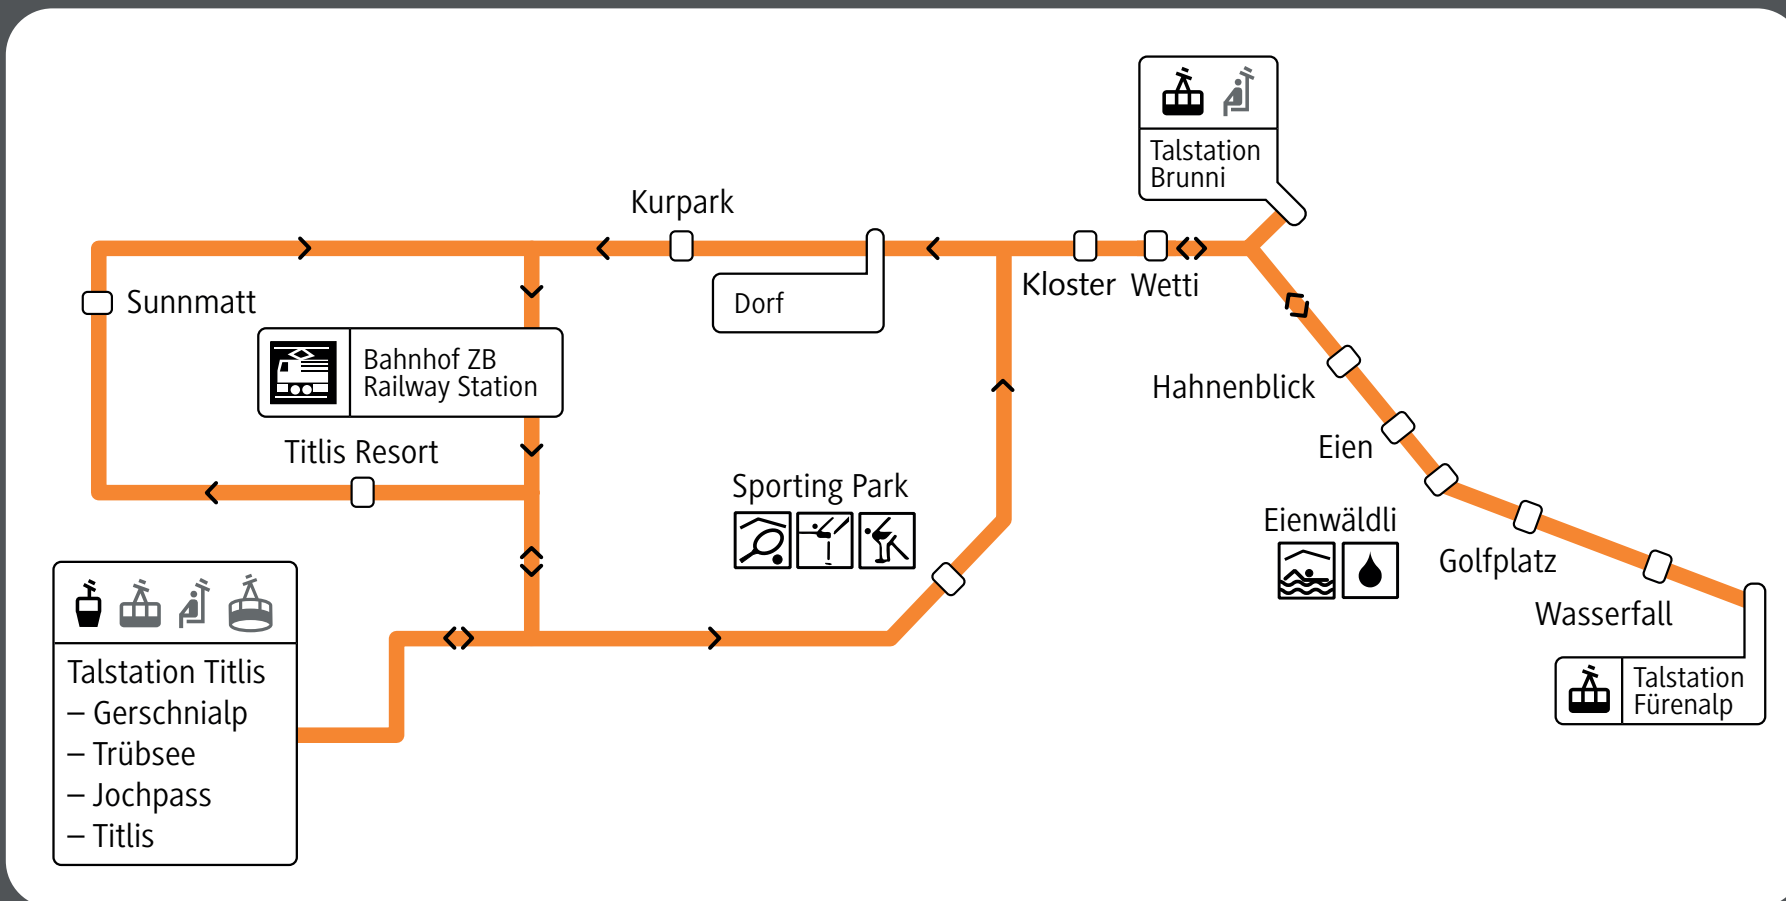

Fahrplan 19. April bis 1. Juli 2022

Timetable April 19 to July 1, 2022

Frühlingsbus/Shuttle Bus 2022